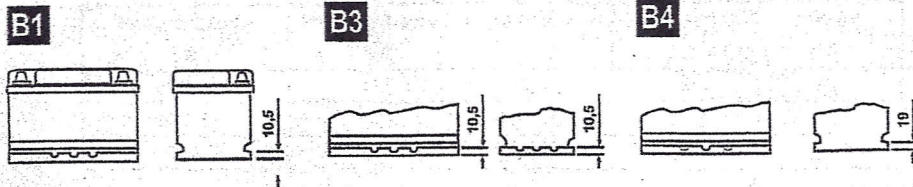

Technické parametry :

WINNER®

BATTERY

SWITCH FOR SUCCESS

Zapojení

Uchycení

Pólové vývody