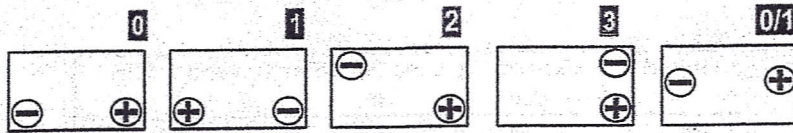

Technické parametry :

WINNER®

BATTERY

SWITCH FOR SUCCESS

Zapojení

Uchycení

Pólové vývody